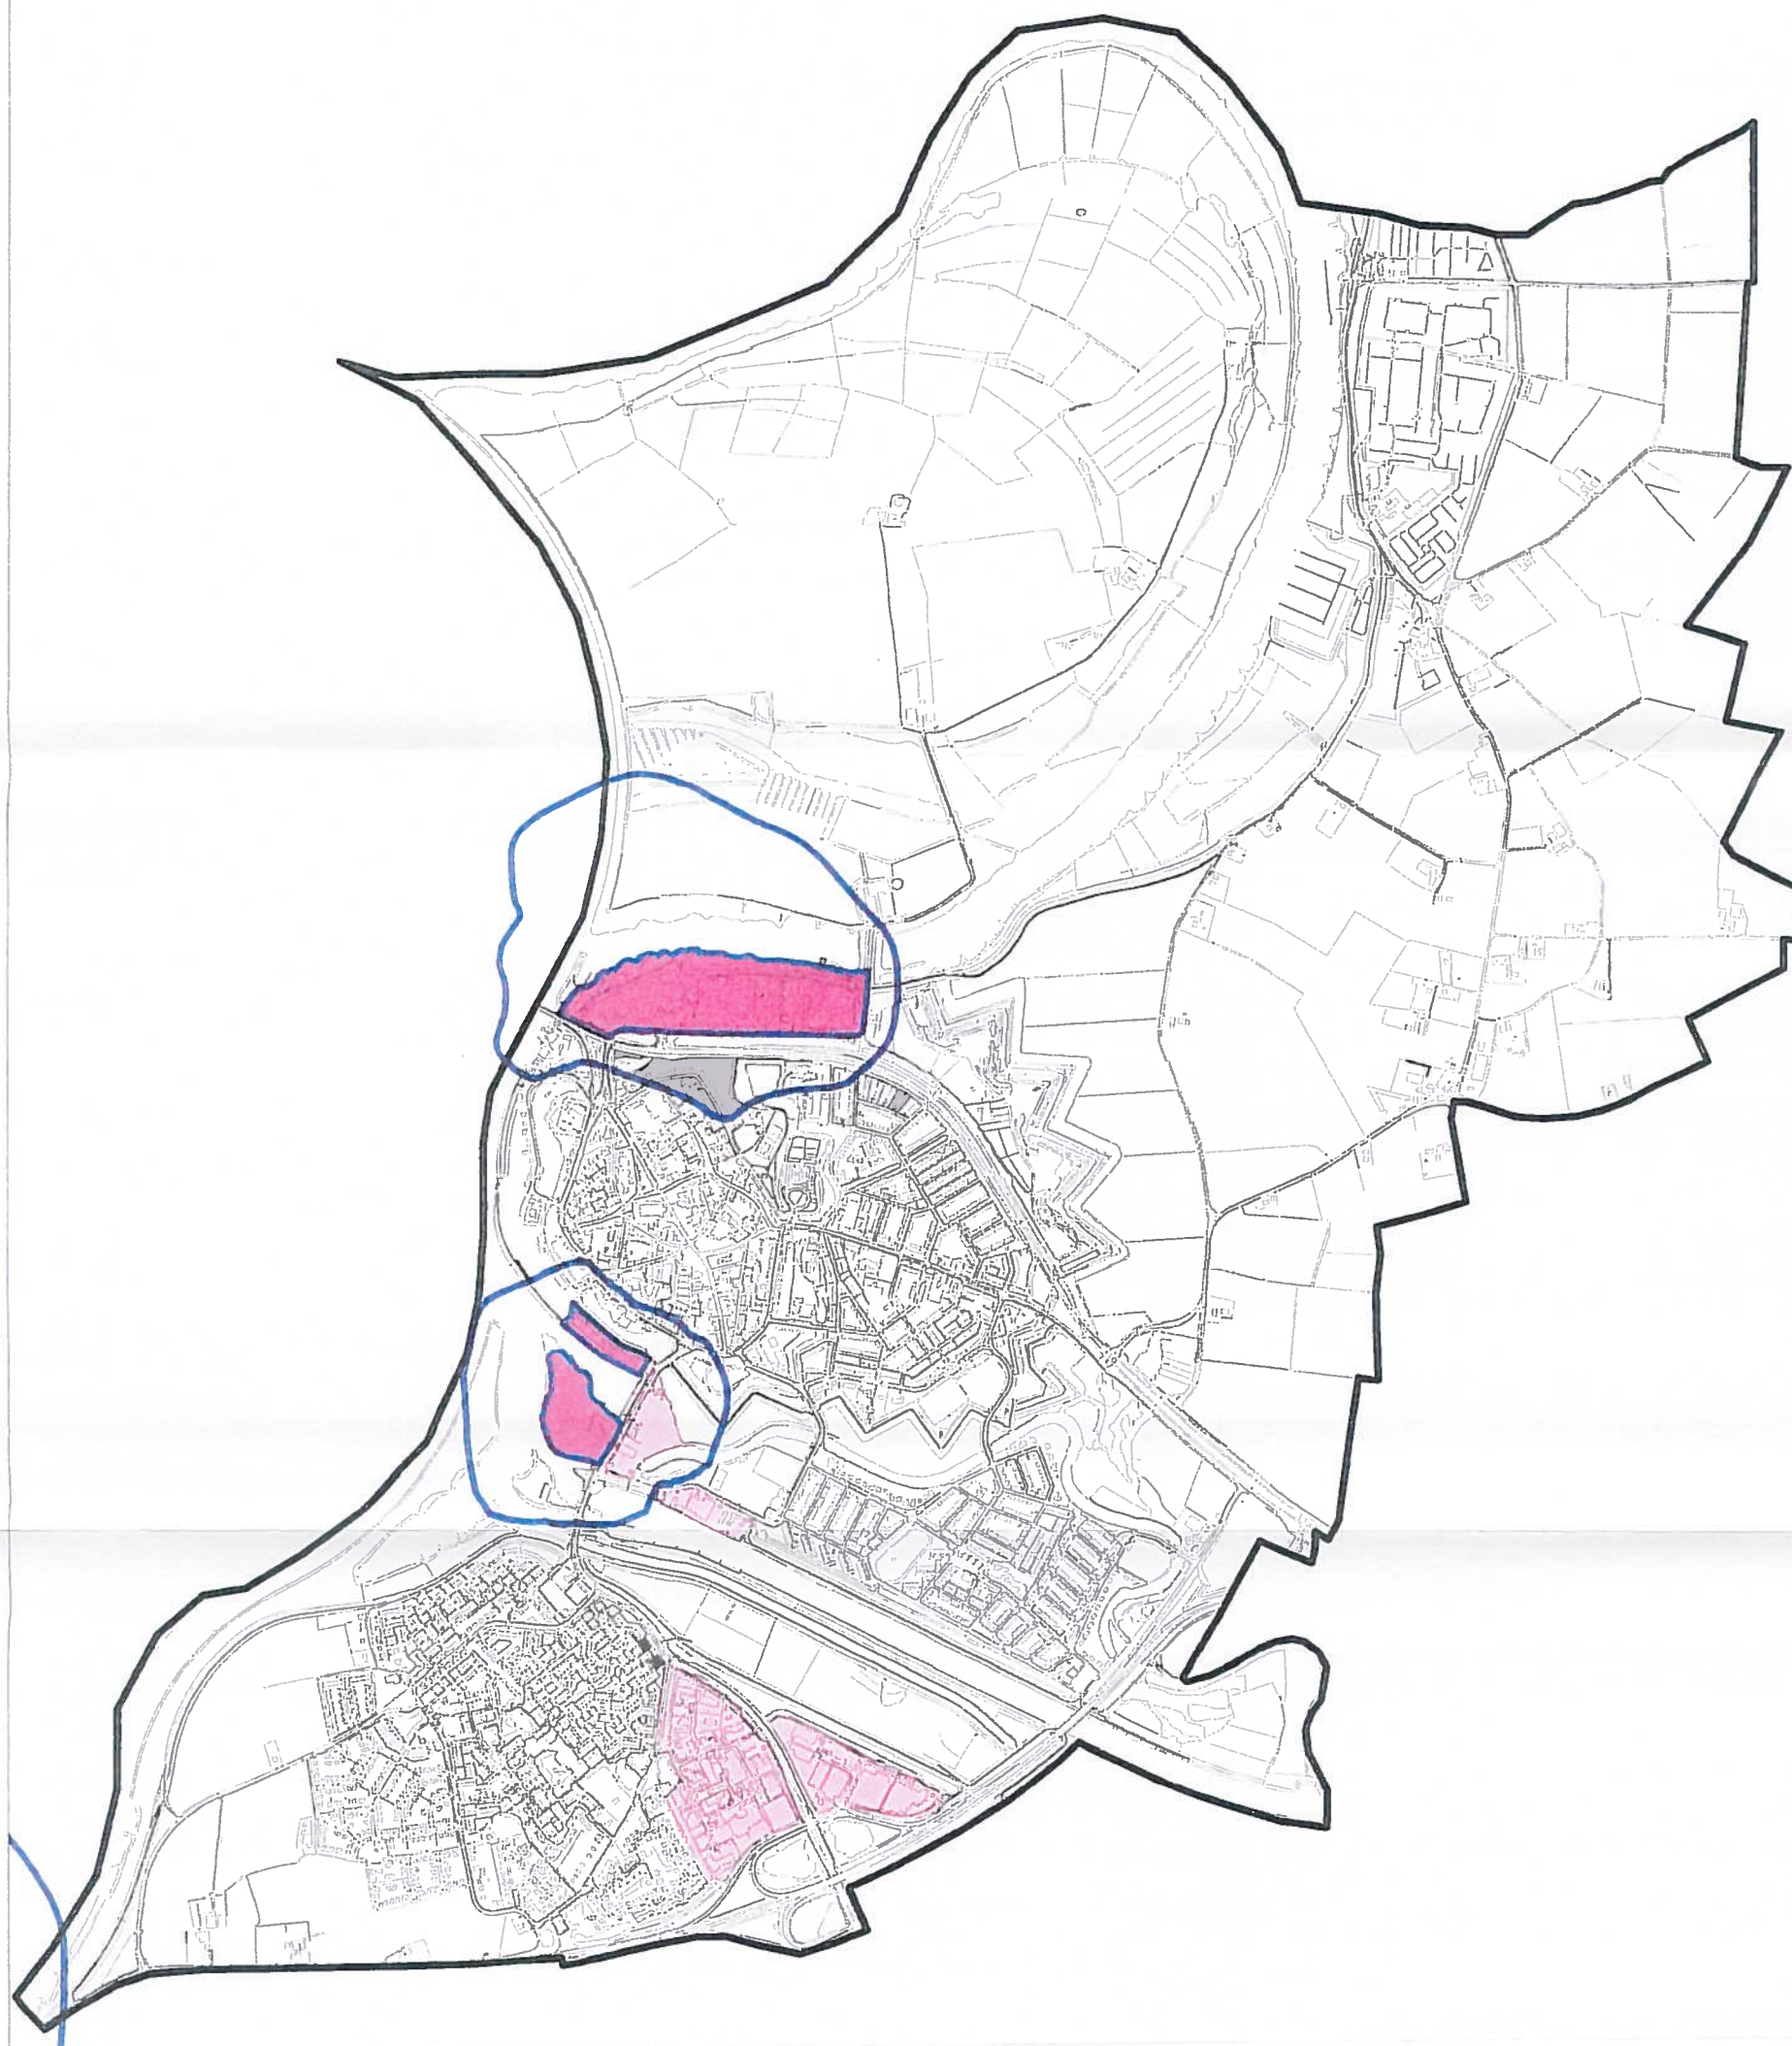

LEGENDA

-  Gemeentegrens
-  Ondergrond
-  Zones industrielawaai
-  Industrie
-  Bedrijventerreinen
Gbkn.dxf

0 90 180 270 360 450 Meters

Schaal 1:18500

Overzicht zones industrielawaai