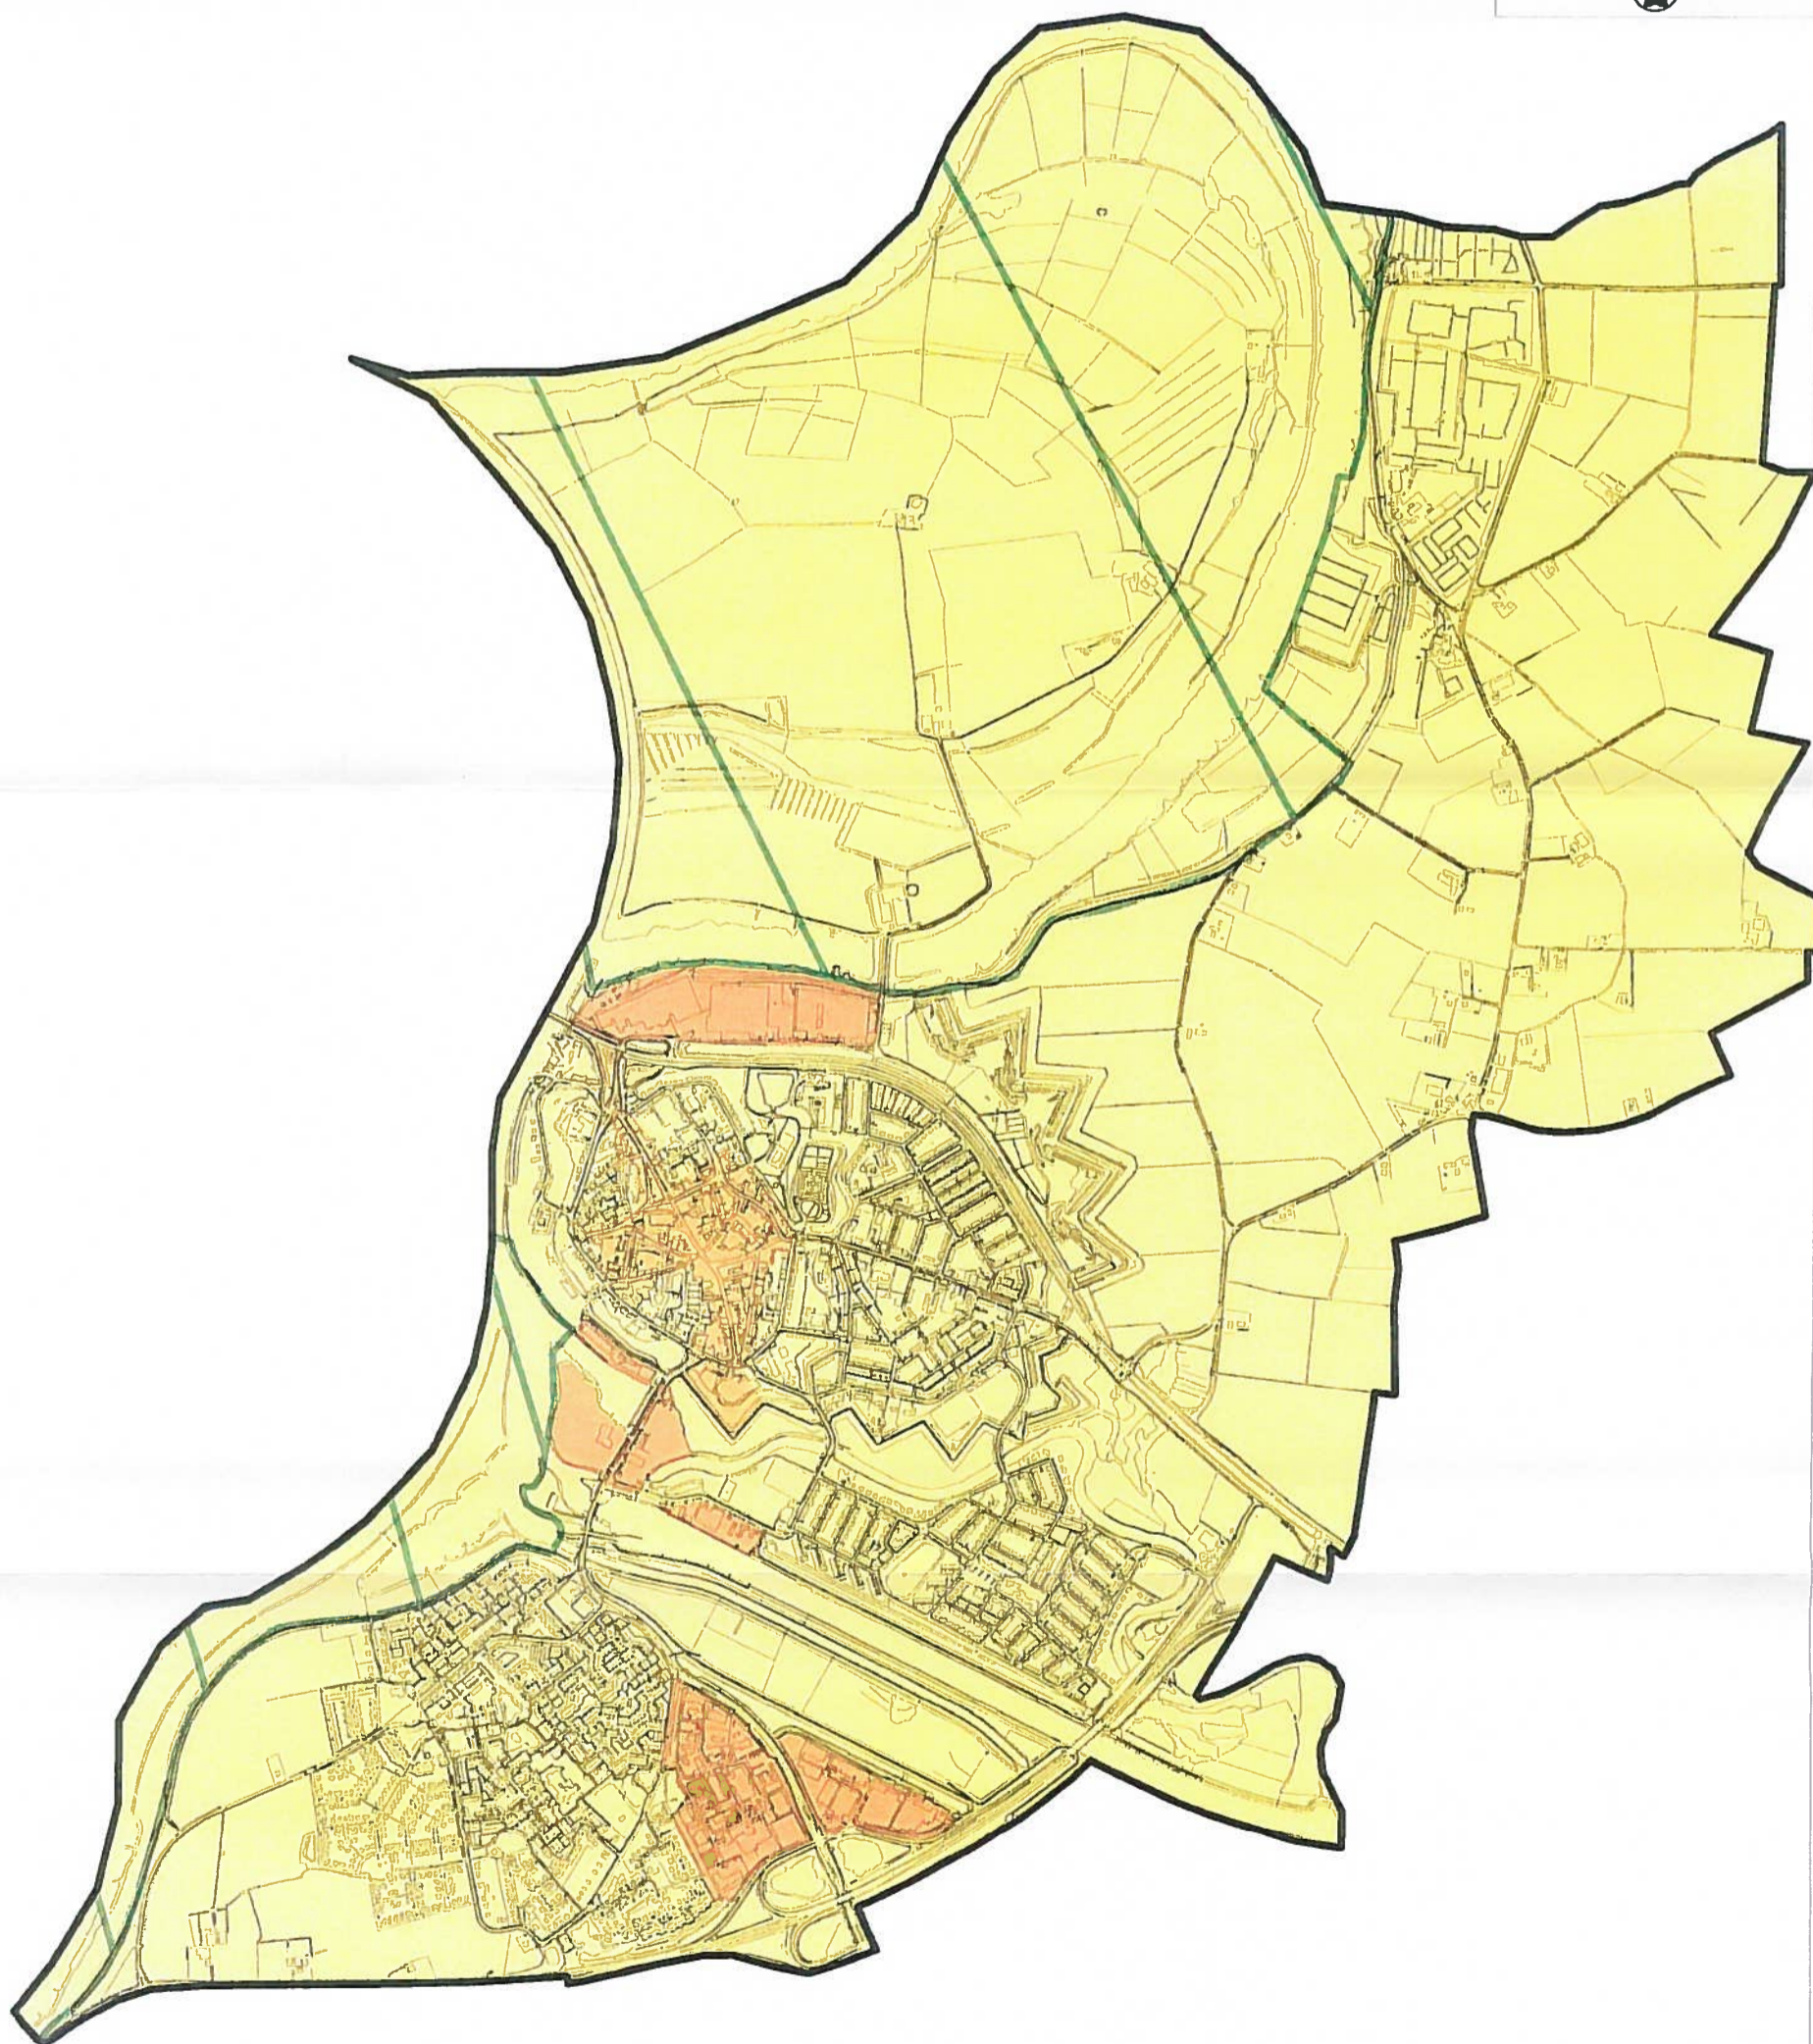

dGm^R

LEGENDA

-  Gemeenlegrens
-  Ondergrond
-  Vogelrichtlijn Doesburg
-  Industrie
-  Bedrijventerreinen
-  Centrum stedelijk
-  Buitencentrum
-  Verblifsrecreatie
-  Buitengebied
-  Gbkn.dxl

0 90 180 270 360 450 Meters

Schaal 1:18500

LEGENDA

-  Gemeentegrens
-  Ondergrond
-  Vogelrichtlijn Doesburg
-  Industrie
-  Bedrijventerreinen
-  Centrum stedelijk
-  Builencentrum
-  Verbljfsrecreatie
-  Builengebied
-  Gbkn.dxf

0 90 180 270 360 450 Meters

Schaal 1:18500